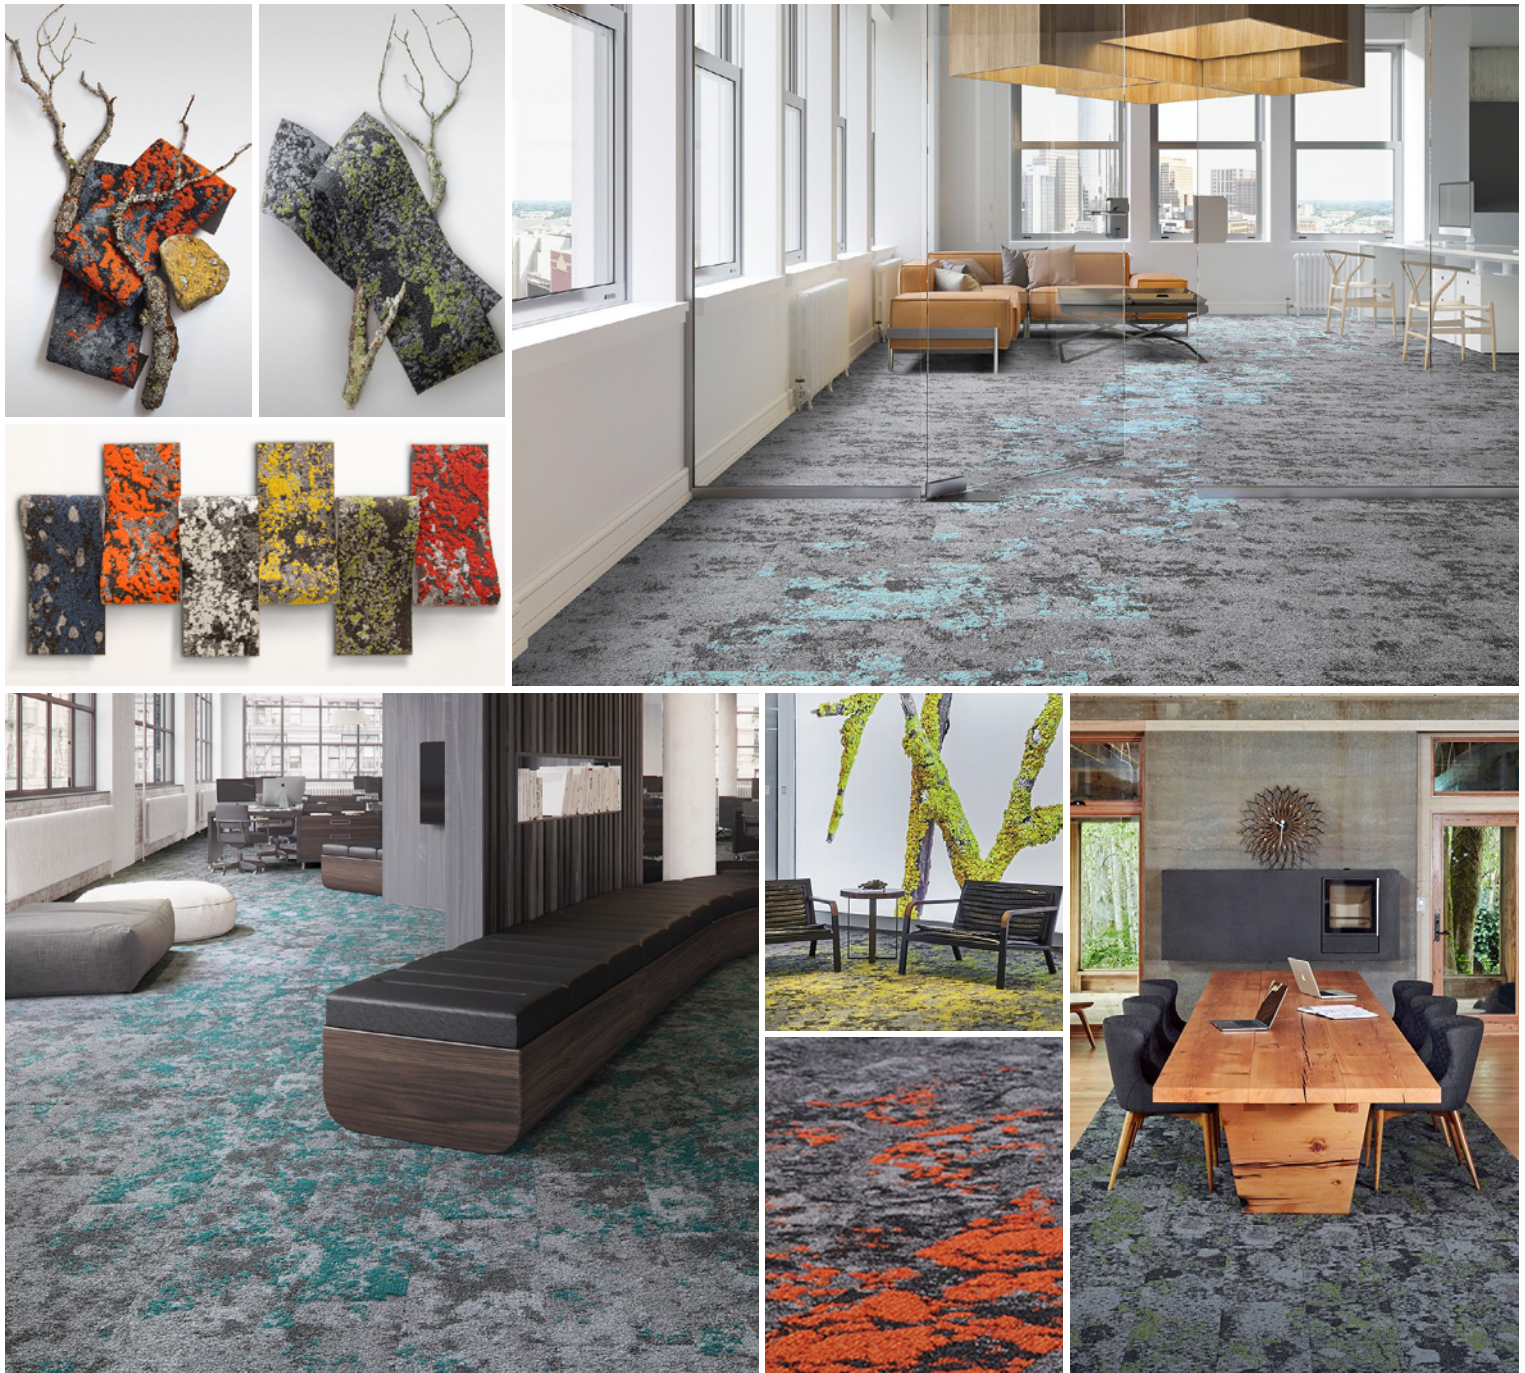

2017年 Neocon において、会場エントランスを飾り the best of Neocon Gold award for Best Carpet を受賞した「Lichen Collection」。最先端の技術による革新的デザインのタイルカーペットとして高い評価を受けました。森の地表に自生する地衣類をイメージしたこのデザインは、微妙に変化する複雑な色合いと、均一ではない植物の隆起を見事に再現。テクノロジーを駆使することにより出来上がるこのデザインの中には、自然回帰とともに環境保全への姿勢を強く打ち出す企業としてのメッセージも込められています。

Mohawk Group

アメリカの大手総合床材メーカーである Mohawk Group は、ブロードルームカーペット、タイルカーペット、ビニル系床材とそれぞれのアイテムで、毎年印象的なコレクションを発表しています。

メーカー WEB: <http://www.mohawkgroup.com>

※このメールはお名刺を頂いた皆様へ BCC でお送りしております。メール配信の解除をご希望の方は「配信停止希望」と明記の上、下記メールアドレスまでご連絡願います。
メールアドレス : resourcenews@resource-inter.com

株式会社リソース・インターナショナル

〒113-0024 東京都文京区西片1-17-8 KSビル5階

TEL: 03-5689-0725 FAX: 03-3814-2480

CONTACT US
info@resource-inter.com

VISIT US
<http://www.resource-inter.com>

Find us on